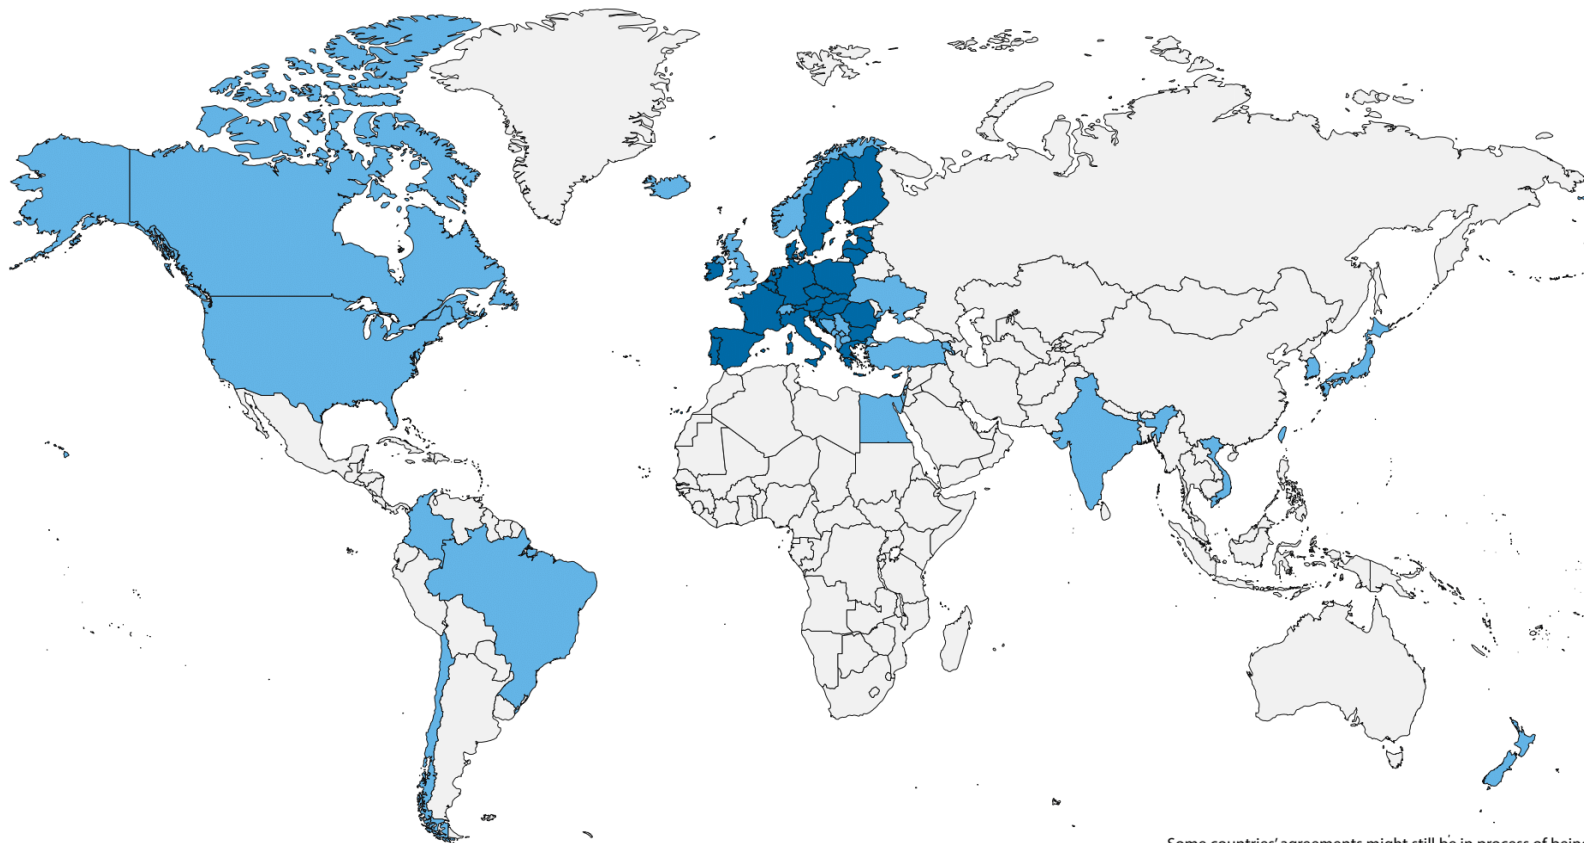

# Enterprise Europe Network - 15 metų

Didžiausias pasaulyje  
verslo paramos tinklas  
įmonėms turinčioms  
tarptautinių verslo  
plėtros ambicijų

# Enterprise Europe Network pasaulyje

**2817+**

ekspertų

**600+**

organizacijų

**48+**

šalys

# Įsikūrę Jūsų regione, tačiau turintys ryšių visame pasaulyje

Some countries' agreements might still be in process of being signed

# Tinklo ekspertai

15 sektorinių grupių  
susijusių su  
pramonės  
ekosistemomis

10 tematinių grupių